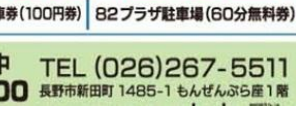

978
(税込1056円)
豊城コーナ
うなぎ重
1パック

298
(税込321円)
太平洋産
パチマクロ
100g当り

88
(税込95円)
長野市産(飯綱)
高麗レタス
1玉

118
(税込127円)
国産
頭もも切落し
100g当り

248
(税込267円)
太平洋産
メカジキ刺身用
100g当り

480
(税込518円)
長野県産
松本ハイランド
すいか
1/4カット

98
(税込105円)
豊州ミルランド
あづみ野
ヨーグルト
(砂糖不使用)
400g・1箱

198
(税込213円)
S3B
ゴールデンカレー
(甘口・中辛・辛口)
18g・各1箱

278
(税込300円)
豊城コーナ
炙りやきチキン
(レモン風味)
5箱・1パック

68
(税込73円)
ライクスタカ
ミニ豆腐
150g×3・1パック

2,000円以上お買上のお客様に、ご利用駐車場のサービス券を1枚差し上げます。

P TOMATO 食品館 指定駐車場のご案内 TOIGOパーキング(1時間無料券) | 鍋屋田駐車場共通駐車券(100円券) | 82プラザ駐車場(60分無料券)